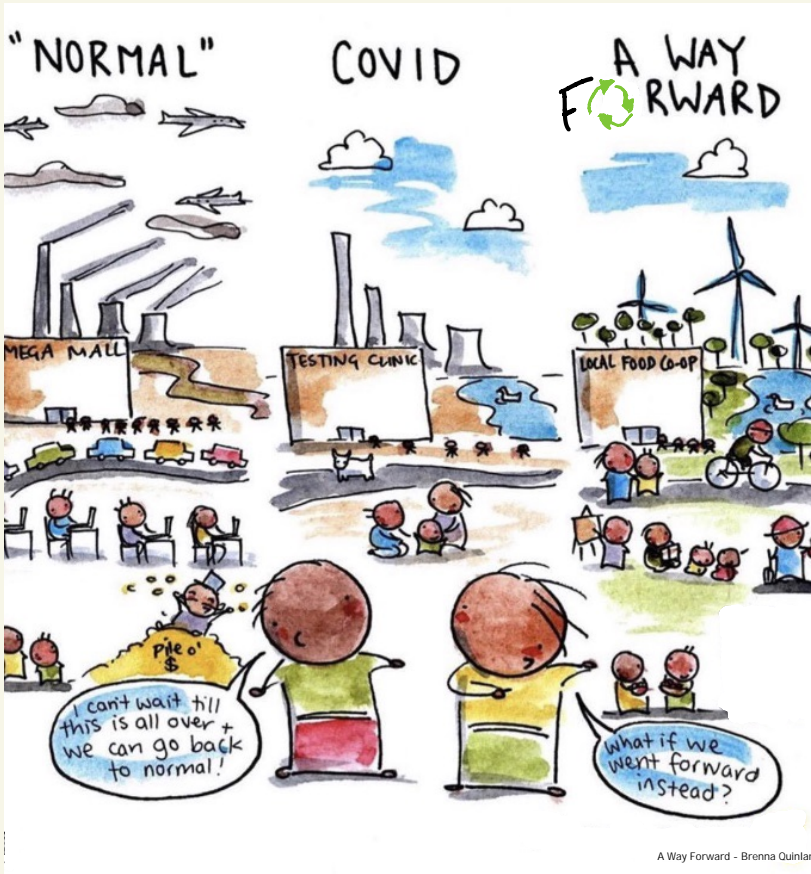

>>JvFG Green Team<<

Das Wort Krise setzt sich im Chinesischen aus zwei Schriftzeichen zusammen – das eine bedeutet Gefahr und das andere Gelegenheit.

John Fitzgerald Kennedy

Wann: Dienstag, 13.15-14.00Uhr (14-tägig)